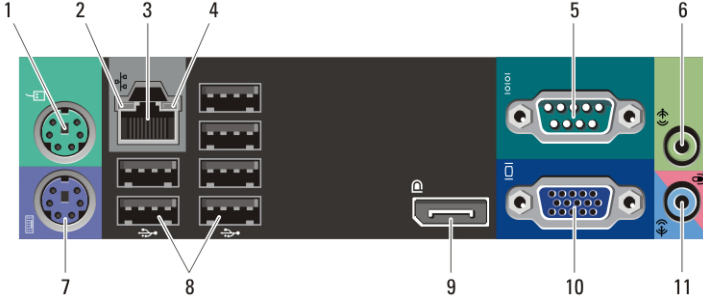

Rakam 1. Önden ve Arkadan Görünüm

- | | |
|---------------------------------|----------------------------------|
| 1. optik sürücü yuvası | 7. tanılama ışıkları (4) |
| 2. kulaklık konektörü | 8. USB 2.0 konektörleri (4) |
| 3. mikrofon konektörü | 9. güç düğmesi, güç ışığı |
| 4. sabit disk etkinlik ışığı | 10. güç kaynağı tanılama ışığı |
| 5. optik sürücü (isteğe bağlı) | 11. güç kaynağı tanılama düğmesi |
| 6. optik sürücü çıkarma düğmesi | 12. güç konektörü |

09XJ77A02

Resmi Model Regulatory Model: D09M
2011 - 05

13. arka panel konnektörleri
14. genişletme kartı yuvaları (4)

15. güvenlik kablosu yuvası
16. asma kilit halkası

Arka Panel

Rakam 2. Arka Panel Görünümü