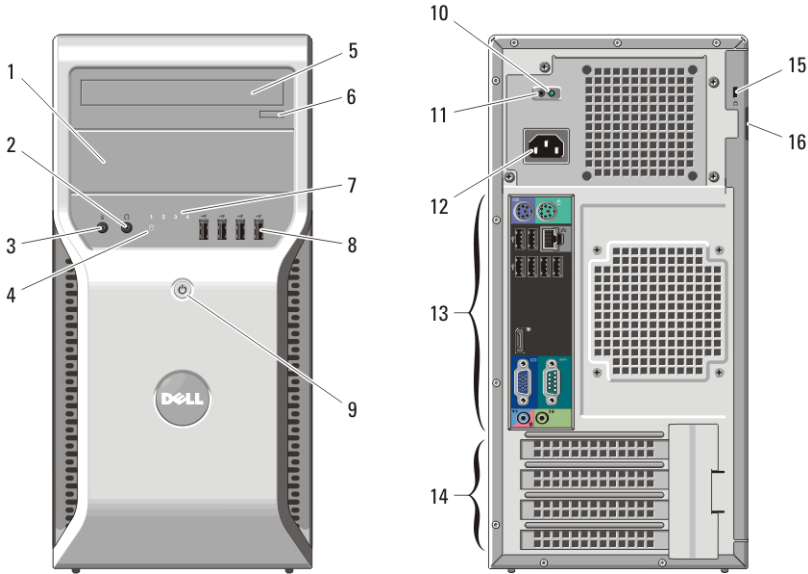

Rakam 1. Önden ve Arkadan Görünüm

- | | |
|---------------------------------|----------------------------------|
| 1. optik sürücü yuvası | 7. tanılama ışıkları (4) |
| 2. kulaklık konektörü | 8. USB 2.0 konektörleri (4) |
| 3. mikrofon konektörü | 9. güç düğmesi, güç ışığı |
| 4. sabit disk etkinlik ışığı | 10. güç kaynağı tanılama ışığı |
| 5. optik sürücü (isteğe bağlı) | 11. güç kaynağı tanılama düğmesi |
| 6. optik sürücü çıkarma düğmesi | 12. güç konektörü |